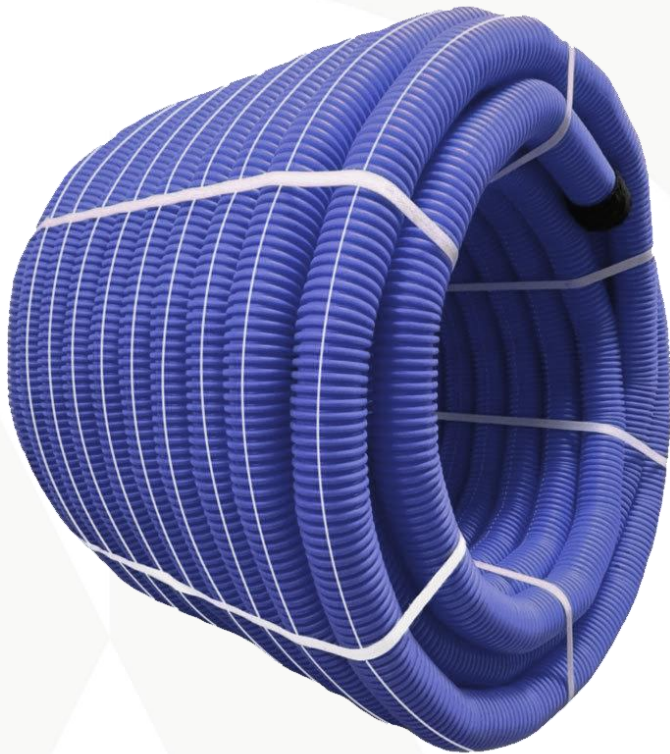

# TUBO FLEXIUM FIBRA OPTICA ROLLO DE 100 METROS

ÁTICA  
TUBERÍAS

P.E.A.D.

## DIÁMETRO

1 1/2"  
2"  
3"  
4"