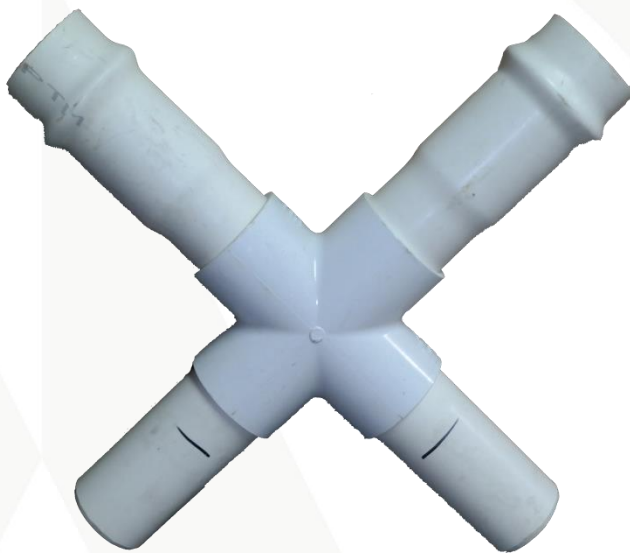

CRUZ P.V.C.
SISTEMA RIEBER.

DIÁMETRO

1 1/2" x 1 1/2"

2" x 2"

2 1/2" x 2 1/2"

3" x 3"

4" x 4"

6" x 6"

***Se fabrica en medidas especiales.**